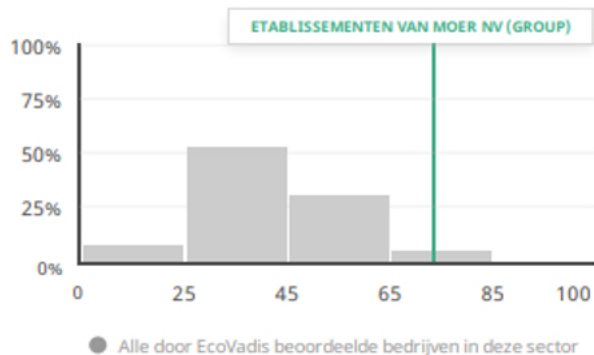

Verdeling van de algemene score